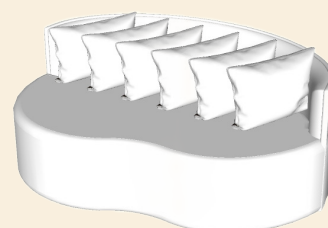

Adele

Elements overview

Adele

Hoogte:	ca. 74 cm
Zithoogte:	ca. 40 cm
Zitdiepte:	ca. 75-95 cm (afhankelijk van het model)
Armleuning Hoogte:	ca. 65 cm
Armleuning Breedte:	ca. 11 cm
Type stiknaden:	Franse stik - 1 cm
Zitkussens:	10 cm dikke zittingen verdeeld in 7 cm polyether (SG35 met een hoge densiteit) vervolgens 3 cm polyether (SG30 met een hoge densiteit) Zitkussens hebben een toplaag van 200gr dacron. De zitkussens behouden hun vorm goed.
Rugkussens:	Binnenste kussens gevuld met een mengsel van polyetherkorrels (60%) en siliconen watten (40%). Regelmatig opschudden van de rugkussens wordt aanbevolen.
Adele Twist:	360 graden draaimechanisme
Frame:	Het frame is gemaakt van grenen latten met ondersteunende elementen van beukenhout. Het houten frame is rondom afgedicht met spaanplaat en vezelplaat. Metalen veren zijn onder de zittingen geplaatst en bevestigd aan de beukenhouten frames.
Footmogelijkheden:	Zwart metaal (Adele Sky)
Stoffen:	Leverbaar in meer dan 700 stoffen en leer

Adele

Dimensions in cm

Adele 100
104x104

Adele 120
124x124

Adele Curve
195x140

Adele Sky 100
104x104

Adele Sky 120
124x124

Hocker
80x80