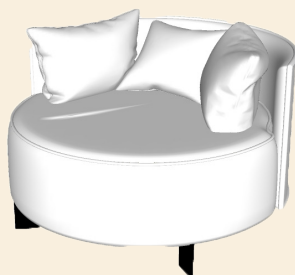

Adele

Elements overview

Adele

Hoogte:	ca. 74 cm
Zithoogte:	ca. 40 cm
Zitdiepte:	ca. 75-95 cm (afhankelijk van het model)
Armleuning Hoogte:	ca. 65 cm
Armleuning Breedte:	ca. 11 cm
Type stiknaden:	Franse stik - 1 cm
Zitkussens:	10 cm dikke zittingen verdeeld in 7 cm polyether (SG35 met een hoge densiteit) vervolgens 3 cm polyether (SG30 met een hoge densiteit) Zitkussens hebben een toplaag van 200gr dacron. De zitkussens behouden hun vorm goed.
Rugkussens:	Binnenste kussens gevuld met een mengsel van polyetherkorrels (60%) en siliconen watten (40%). Regelmatig opschudden van de rugkussens wordt aanbevolen.
Adele Twist:	360 graden draaimechanisme
Frame:	Het frame is gemaakt van grenen latten met ondersteunende elementen van beukenhout. Het houten frame is rondom afgedicht met spaanplaat en vezelplaat. Metalen veren zijn onder de zittingen geplaatst en bevestigd aan de beukenhouten frames.
Footmogelijkheden:	Zwart metaal (Adele Sky)
Stoffen:	Leverbaar in meer dan 700 stoffen en leer

Adele

Dimensions in cm

Adele 100
104x104

Adele 120
124x124

Adele Curve
195x140

Adele Sky 100
104x104

Adele Sky 120
124x124

Hocker
80x80