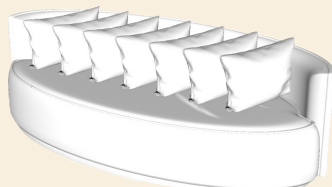

Adele Sofa 3
245x104