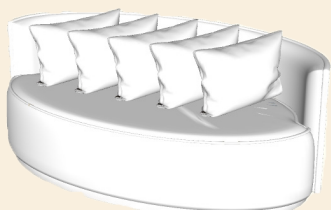

Adele

Elements overview

Adele

Hoogte:	ca. 74 cm
Zithoogte:	ca. 40 cm
Zitdiepte:	ca. 75-95 cm (afhankelijk van het model)
Armleuning Hoogte:	ca. 65 cm
Armleuning Breedte:	ca. 11 cm
Type stiknaden:	Franse stik - 1 cm
Zitkussens:	10 cm dikke zittingen verdeeld in 7 cm polyether (SG35 met een hoge densiteit) vervolgens 3 cm polyether (SG30 met een hoge densiteit) Zitkussens hebben een toplaag van 200gr dacron. De zitkussens behouden hun vorm goed.
Rugkussens:	Binnenste kussens gevuld met een mengsel van polyetherkorrels (60%) en siliconen watten (40%). Regelmatig opschudden van de rugkussens wordt aanbevolen.
Adele Twist:	360 graden draaimechanisme
Frame:	Het frame is gemaakt van grenen latten met ondersteunende elementen van beukenhout. Het houten frame is rondom afgedicht met spaanplaat en vezelplaat. Metalen veren zijn onder de zittingen geplaatst en bevestigd aan de beukenhouten frames.
Footmogelijkheden:	Zwart metaal (Adele Sky)
Stoffen:	Leverbaar in meer dan 700 stoffen en leer

Adele

Dimensions in cm

Adele 100
104x104

Adele 120
124x124

Adele Curve
195x140

Adele Sky 100
104x104

Adele Sky 120
124x124

Hocker
80x80