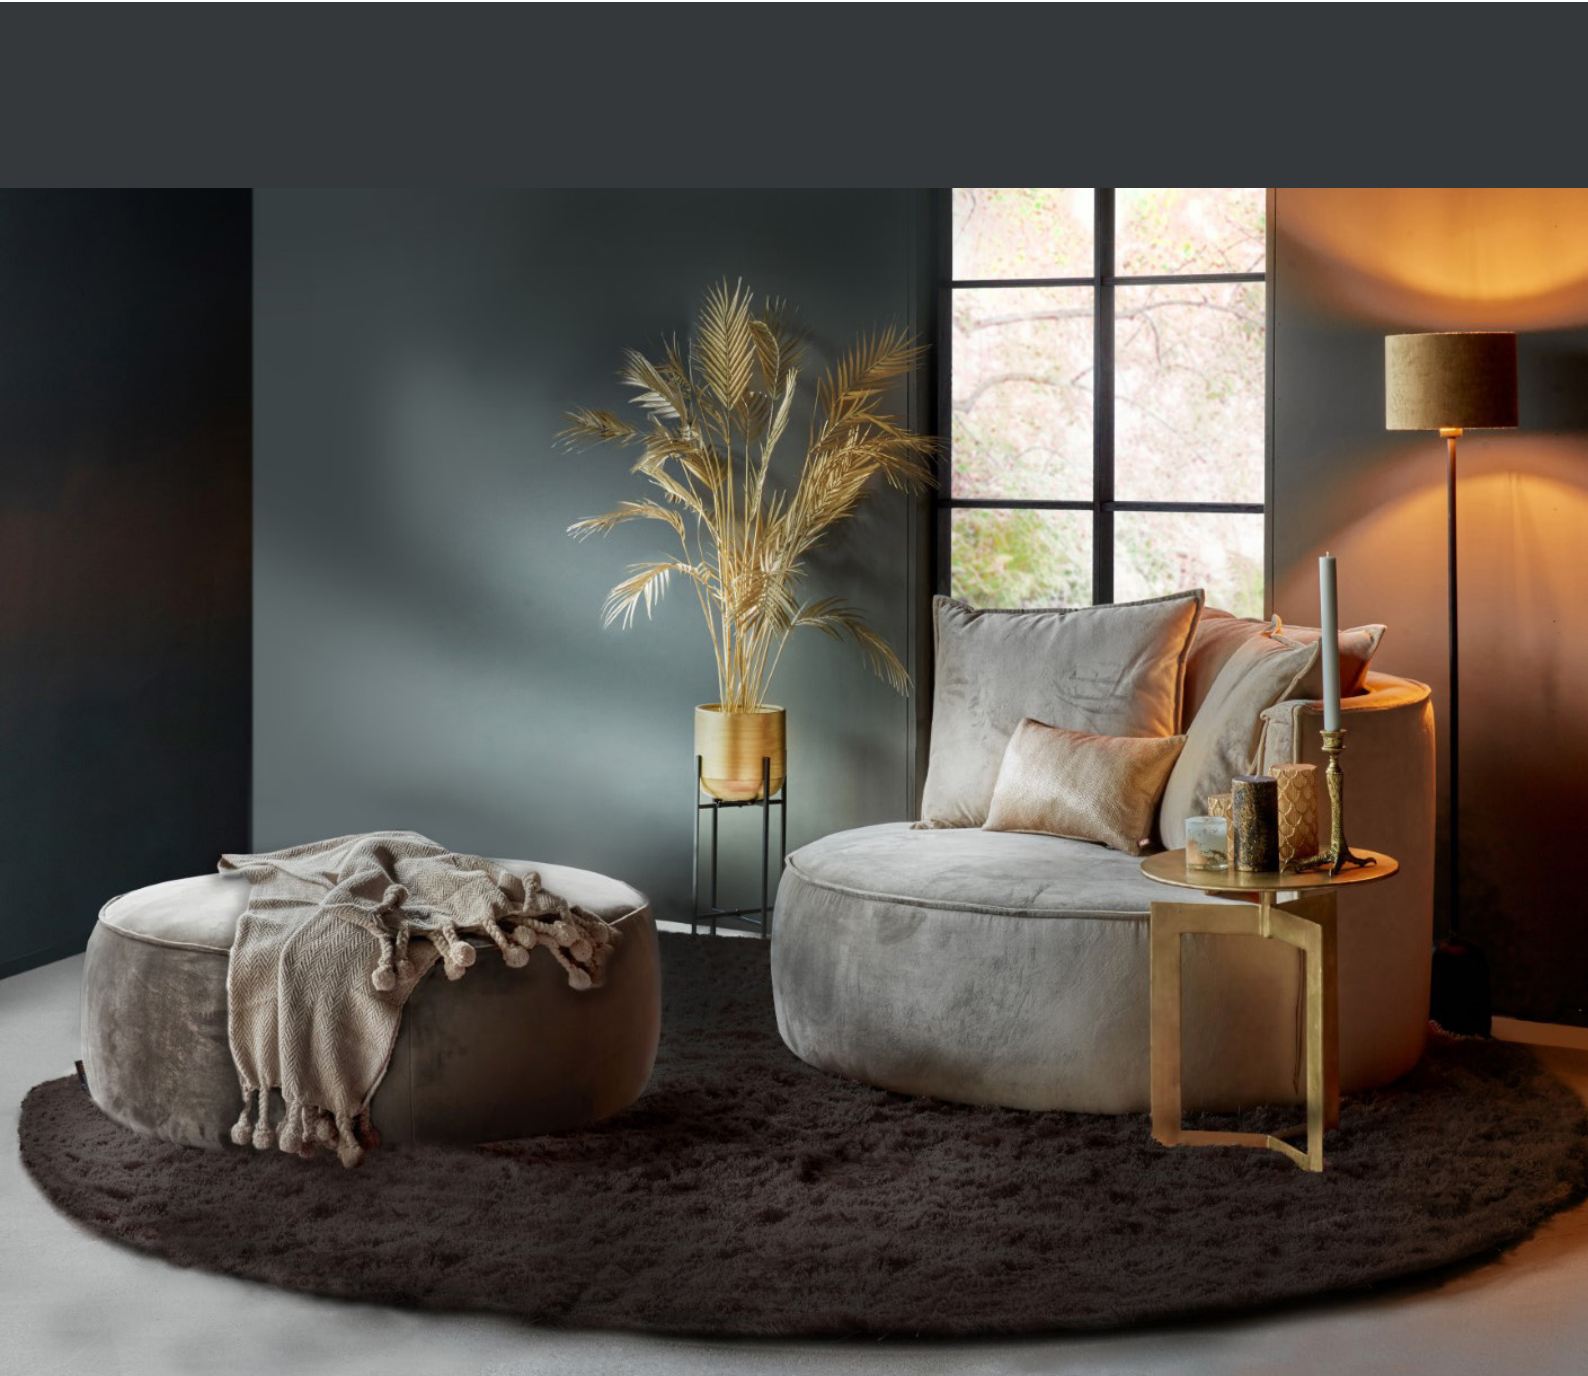

Adele

Elements overview

Adele

Hoogte:	ca. 74 cm
Zithoogte:	ca. 40 cm
Zitdiepte:	ca. 75-95 cm (afhankelijk van het model)
Armleuning Hoogte:	ca. 65 cm
Armleuning Breedte:	ca. 11 cm
Type stiknaden:	Franse stik - 1 cm
Zitkussens:	10 cm dikke zittingen verdeeld in 7 cm polyether (SG35 met een hoge densiteit) vervolgens 3 cm polyether (SG30 met een hoge densiteit) Zitkussens hebben een toplaag van 200gr dacron. De zitkussens behouden hun vorm goed.
Rugkussens:	Binnenste kussens gevuld met een mengsel van polyetherkorrels (60%) en siliconen watten (40%). Regelmatig opschudden van de rugkussens wordt aanbevolen.
Adele Twist:	360 graden draaimechanisme
Frame:	Het frame is gemaakt van grenen latten met ondersteunende elementen van beukenhout. Het houten frame is rondom afgedicht met spaanplaat en vezelplaat. Metalen veren zijn onder de zittingen geplaatst en bevestigd aan de beukenhouten frames.
Footmogelijkheden:	Zwart metaal (Adele Sky)
Stoffen:	Leverbaar in meer dan 700 stoffen en leer