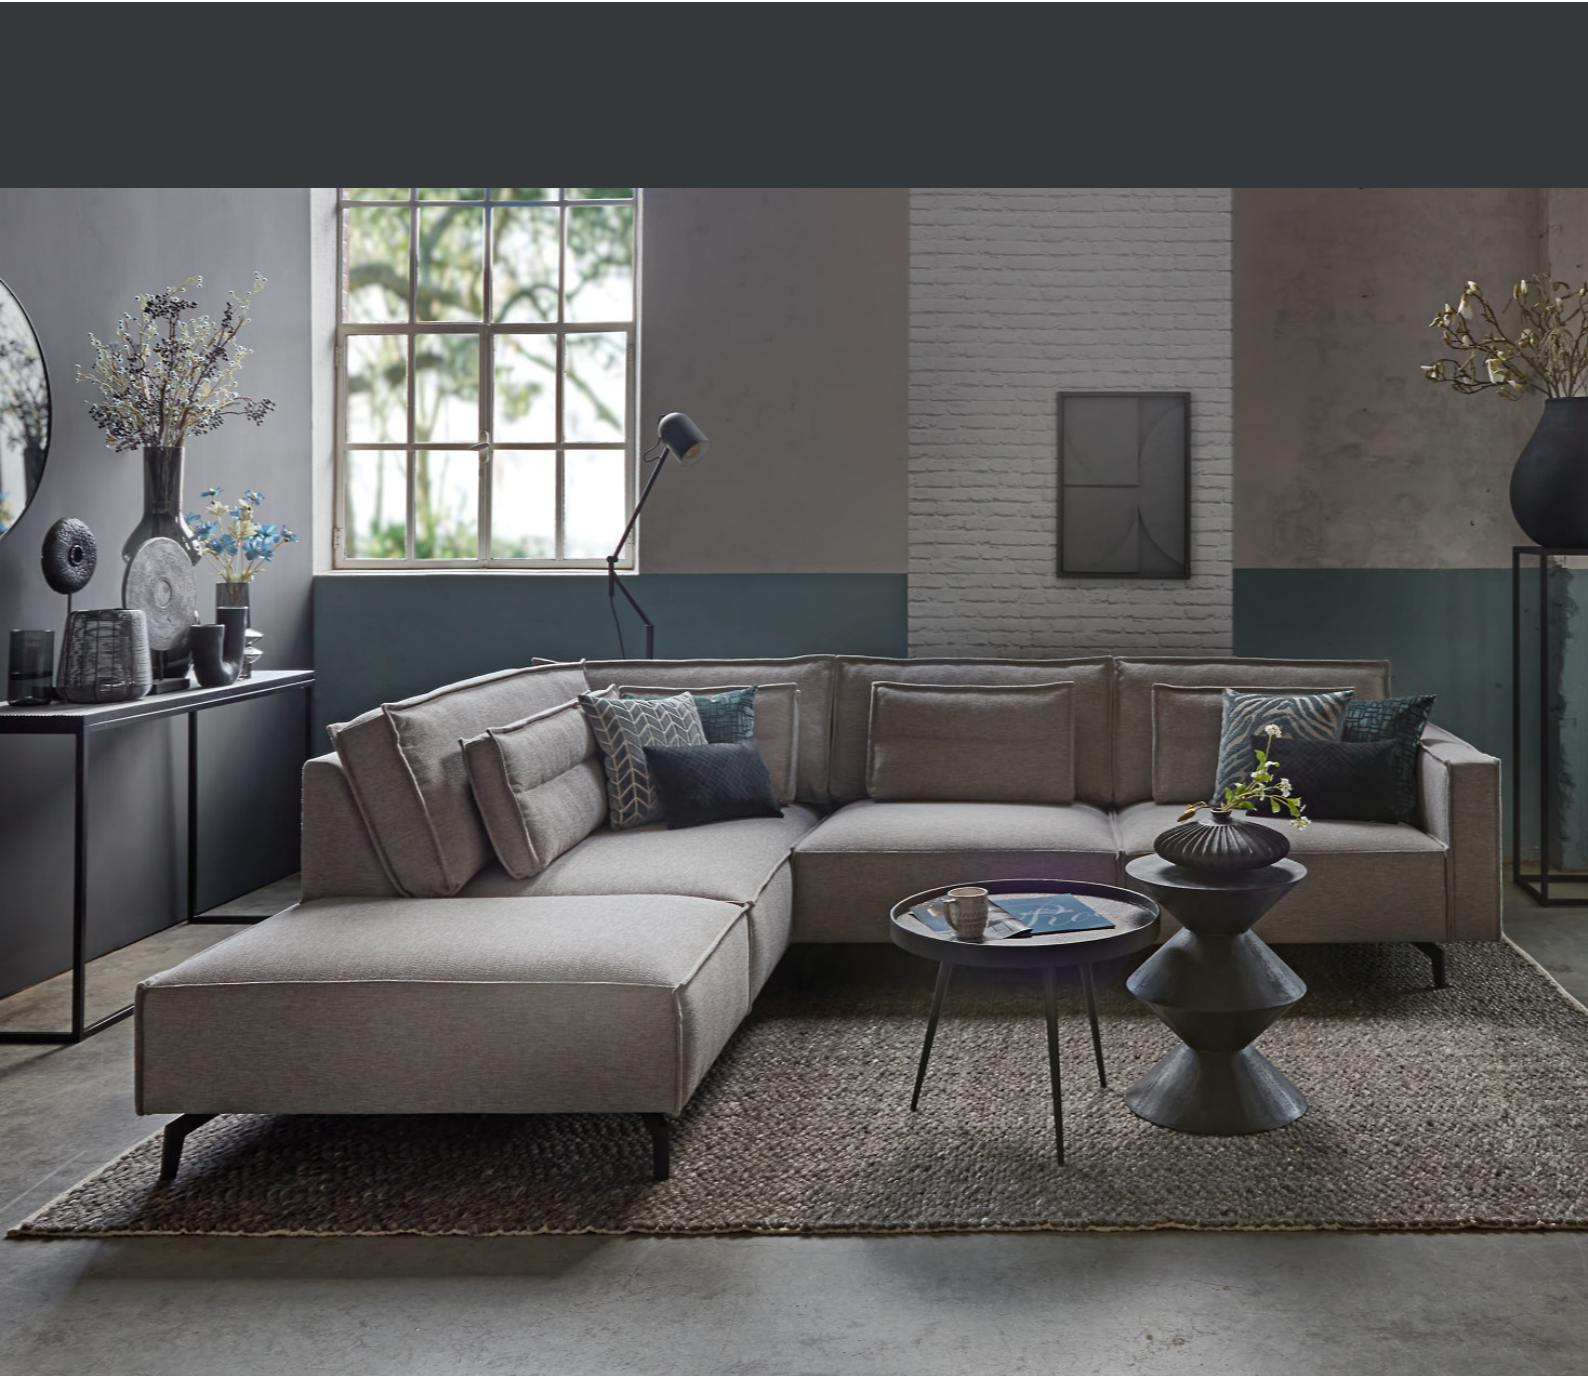

Christiane

Elements overview

Christiane

Hoogte:	ca. 89 cm
Zithoogte:	ca. 45 cm
Zitdiepte:	ca. 55 - 70 cm (afhankelijk van plaatsing lendekussens)
ArMLEuning Hoogte:	ca. 62 cm
ArMLEuning Breedte:	ca. 16 cm
Type stiknaden:	Franse stik
Pootmogelijkheden:	Zwart Metaal
Zitkussens:	8 cm dikke zittingen van polyether (SG35, met een hoge dichtheid). Deze zittingen zijn afgedekt met een 8 cm dikke laag van zachtere polyether (SG30, met hoge dichtheid), en hebben een toplaag van 200gr dacron. De zitkussens hebben een goede vormvastheid
Rugkussens:	Dacron binnenkussens gevuld met een mix van polyether granulaat (60%) en siliconen watten (40%). Het wordt aanbevolen om de rugkussens regelmatig op te schudden.
Frame:	Romp van vuren houten latten waarvan de dragende delen van beuken hout zijn gemaakt. Dit houten frame is rondom dicht gemaakt met spaanplaat en hard board. Onder de zittingen zijn metalen nosag veren geplaatst die in de beuken houten lijsten zijn bevestigd.
Stoffen:	Leverbaar in meer dan 700 stoffen en leer

AL160AR: 192x108
AL180AR: 212x108
AL200AR: 232x108

Christiane

Dimensions in cm

C
105x105

Divan L/R
200x101

OTM L/R
230x108

Hocker
90x70