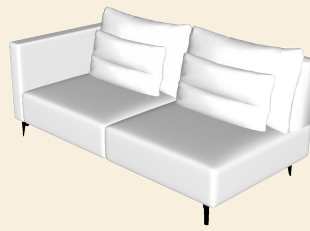

Christiane

Elements overview

Christiane

Hoogte:	ca. 89 cm
Zithoogte:	ca. 45 cm
Zitdiepte:	ca. 55 - 70 cm (afhankelijk van plaatsing lendekussens)
ArMLEuning Hoogte:	ca. 62 cm
ArMLEuning Breedte:	ca. 16 cm
Type stiknaden:	Franse stik
Pootmogelijkheden:	Zwart Metaal
Zitkussens:	8 cm dikke zittingen van polyether (SG35, met een hoge dichtheid). Deze zittingen zijn afgedekt met een 8 cm dikke laag van zachtere polyether (SG30, met hoge dichtheid), en hebben een toplaag van 200gr dacron. De zitkussens hebben een goede vormvastheid
Rugkussens:	Dacron binnenkussens gevuld met een mix van polyether granulaat (60%) en siliconen watten (40%). Het wordt aanbevolen om de rugkussens regelmatig op te schudden.
Frame:	Romp van vuren houten latten waarvan de dragende delen van beuken hout zijn gemaakt. Dit houten frame is rondom dicht gemaakt met spaanplaat en hard board. Onder de zittingen zijn metalen nosag veren geplaatst die in de beuken houten lijsten zijn bevestigd.
Stoffen:	Leverbaar in meer dan 700 stoffen en leer

Christiane

Dimensions in cm

ZA70: 70x108
ZA80: 80x108

ZA160: 160x108
ZA180: 180x108
ZA200: 200x108

AL/AR 70: 86x108
AL/AR 80: 96x108

AL/AR 160: 176x108
AL/AR 180: 196x108
AL/AR 200: 216x108

AL70AR: 102x108
AL80AR: 112x108

AL160AR: 192x108
AL180AR: 212x108
AL200AR: 232x108

Christiane

Dimensions in cm

C
105x105

Divan L/R
200x101

OTM L/R
230x108

Hocker
90x70