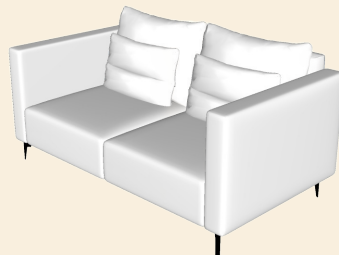

Christiane

Elements overview

Christiane

Hoogte:	ca. 89 cm
Zithoogte:	ca. 45 cm
Zitdiepte:	ca. 55 - 70 cm (afhankelijk van plaatsing lendekussens)
ArMLEuning Hoogte:	ca. 62 cm
ArMLEuning Breedte:	ca. 16 cm
Type stiknaden:	Franse stik
Pootmogelijkheden:	Zwart Metaal
Zitkussens:	8 cm dikke zittingen van polyether (SG35, met een hoge dichtheid). Deze zittingen zijn afgedekt met een 8 cm dikke laag van zachtere polyether (SG30, met hoge dichtheid), en hebben een toplaag van 200gr dacron. De zitkussens hebben een goede vormvastheid
Rugkussens:	Dacron binnenkussens gevuld met een mix van polyether granulaat (60%) en siliconen watten (40%). Het wordt aanbevolen om de rugkussens regelmatig op te schudden.
Frame:	Romp van vuren houten latten waarvan de dragende delen van beuken hout zijn gemaakt. Dit houten frame is rondom dicht gemaakt met spaanplaat en hard board. Onder de zittingen zijn metalen nosag veren geplaatst die in de beuken houten lijsten zijn bevestigd.
Stoffen:	Leverbaar in meer dan 700 stoffen en leer

Christiane

Dimensions in cm

ZA70: 70x108
ZA80: 80x108

ZA160: 160x108
ZA180: 180x108
ZA200: 200x108

AL/AR 70: 86x108
AL/AR 80: 96x108

AL/AR 160: 176x108
AL/AR 180: 196x108
AL/AR 200: 216x108

AL70AR: 102x108
AL80AR: 112x108

AL160AR: 192x108
AL180AR: 212x108
AL200AR: 232x108

Christiane

Dimensions in cm

C
105x105

Divan L/R
200x101

OTM L/R
230x108

Hocker
90x70