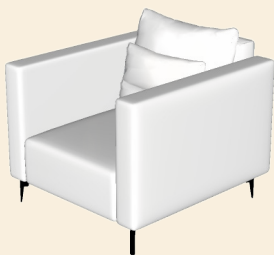

Christiane

Elements overview

Christiane

Hoogte:	ca. 89 cm
Zithoogte:	ca. 45 cm
Zitdiepte:	ca. 55 - 70 cm (afhankelijk van plaatsing lendekussens)
ArMLEuning Hoogte:	ca. 62 cm
ArMLEuning Breedte:	ca. 16 cm
Type stiknaden:	Franse stik
Pootmogelijkheden:	Zwart Metaal
Zitkussens:	8 cm dikke zittingen van polyether (SG35, met een hoge dichtheid). Deze zittingen zijn afgedekt met een 8 cm dikke laag van zachtere polyether (SG30, met hoge dichtheid), en hebben een toplaag van 200gr dacron. De zitkussens hebben een goede vormvastheid
Rugkussens:	Dacron binnenkussens gevuld met een mix van polyether granulaat (60%) en siliconen watten (40%). Het wordt aanbevolen om de rugkussens regelmatig op te schudden.
Frame:	Romp van vuren houten latten waarvan de dragende delen van beuken hout zijn gemaakt. Dit houten frame is rondom dicht gemaakt met spaanplaat en hard board. Onder de zittingen zijn metalen nosag veren geplaatst die in de beuken houten lijsten zijn bevestigd.
Stoffen:	Leverbaar in meer dan 700 stoffen en leer

Christiane

Dimensions in cm

ZA70: 70x108
ZA80: 80x108

ZA160: 160x108
ZA180: 180x108
ZA200: 200x108

AL/AR 70: 86x108
AL/AR 80: 96x108

AL/AR 160: 176x108
AL/AR 180: 196x108
AL/AR 200: 216x108

AL70AR: 102x108
AL80AR: 112x108

AL160AR: 192x108
AL180AR: 212x108
AL200AR: 232x108

Christiane

Dimensions in cm

C
105x105

Divan L/R
200x101

OTM L/R
230x108

Hocker
90x70