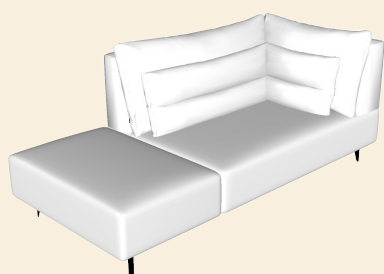

Christiane

Elements overview

Christiane

Hoogte:	ca. 89 cm
Zithoogte:	ca. 45 cm
Zitdiepte:	ca. 55 - 70 cm (afhankelijk van plaatsing lendekussens)
ArMLEuning Hoogte:	ca. 62 cm
ArMLEuning Breedte:	ca. 16 cm
Type stiknaden:	Franse stik
Pootmogelijkheden:	Zwart Metaal
Zitkussens:	8 cm dikke zittingen van polyether (SG35, met een hoge dichtheid). Deze zittingen zijn afgedekt met een 8 cm dikke laag van zachtere polyether (SG30, met hoge dichtheid), en hebben een toplaag van 200gr dacron. De zitkussens hebben een goede vormvastheid
Rugkussens:	Dacron binnenkussens gevuld met een mix van polyether granulaat (60%) en siliconen watten (40%). Het wordt aanbevolen om de rugkussens regelmatig op te schudden.
Frame:	Romp van vuren houten latten waarvan de dragende delen van beuken hout zijn gemaakt. Dit houten frame is rondom dicht gemaakt met spaanplaat en hard board. Onder de zittingen zijn metalen nosag veren geplaatst die in de beuken houten lijsten zijn bevestigd.
Stoffen:	Leverbaar in meer dan 700 stoffen en leer

Christiane

Dimensions in cm

ZA70: 70x108
ZA80: 80x108

ZA160: 160x108
ZA180: 180x108
ZA200: 200x108

AL/AR 70: 86x108
AL/AR 80: 96x108

AL/AR 160: 176x108
AL/AR 180: 196x108
AL/AR 200: 216x108

AL70AR: 102x108
AL80AR: 112x108

AL160AR: 192x108
AL180AR: 212x108
AL200AR: 232x108

Christiane

Dimensions in cm

C
105x105

Divan L/R
200x101

OTM L/R
230x108

Hocker
90x70