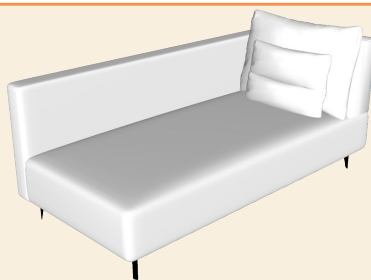

Christiane

Elements overview

Christiane

Hoogte:	ca. 89 cm
Zithoogte:	ca. 45 cm
Zitdiepte:	ca. 55 - 70 cm (afhankelijk van plaatsing lendekussens)
ArMLEuning Hoogte:	ca. 62 cm
ArMLEuning Breedte:	ca. 16 cm
Type stiknaden:	Franse stik
Pootmogelijkheden:	Zwart Metaal
Zitkussens:	8 cm dikke zittingen van polyether (SG35, met een hoge dichtheid). Deze zittingen zijn afgedekt met een 8 cm dikke laag van zachtere polyether (SG30, met hoge dichtheid), en hebben een toplaag van 200gr dacron. De zitkussens hebben een goede vormvastheid
Rugkussens:	Dacron binnenkussens gevuld met een mix van polyether granulaat (60%) en siliconen watten (40%). Het wordt aanbevolen om de rugkussens regelmatig op te schudden.
Frame:	Romp van vuren houten latten waarvan de dragende delen van beuken hout zijn gemaakt. Dit houten frame is rondom dicht gemaakt met spaanplaat en hard board. Onder de zittingen zijn metalen nosag veren geplaatst die in de beuken houten lijsten zijn bevestigd.
Stoffen:	Leverbaar in meer dan 700 stoffen en leer

Christiane

Dimensions in cm

ZA70: 70x108
ZA80: 80x108

ZA160: 160x108
ZA180: 180x108
ZA200: 200x108

AL/AR 70: 86x108
AL/AR 80: 96x108

AL/AR 160: 176x108
AL/AR 180: 196x108
AL/AR 200: 216x108

AL70AR: 102x108
AL80AR: 112x108

AL160AR: 192x108
AL180AR: 212x108
AL200AR: 232x108

Christiane

Dimensions in cm

C
105x105

Divan L/R
200x101

OTM L/R
230x108

Hocker
90x70