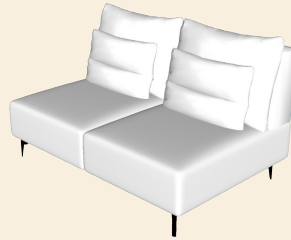

Christiane

Elements overview

Christiane

Hoogte:	ca. 89 cm
Zithoogte:	ca. 45 cm
Zitdiepte:	ca. 55 - 70 cm (afhankelijk van plaatsing lendekussens)
ArMLEuning Hoogte:	ca. 62 cm
ArMLEuning Breedte:	ca. 16 cm
Type stiknaden:	Franse stik
Pootmogelijkheden:	Zwart Metaal
Zitkussens:	8 cm dikke zittingen van polyether (SG35, met een hoge dichtheid). Deze zittingen zijn afgedekt met een 8 cm dikke laag van zachtere polyether (SG30, met hoge dichtheid), en hebben een toplaag van 200gr dacron. De zitkussens hebben een goede vormvastheid
Rugkussens:	Dacron binnenkussens gevuld met een mix van polyether granulaat (60%) en siliconen watten (40%). Het wordt aanbevolen om de rugkussens regelmatig op te schudden.
Frame:	Romp van vuren houten latten waarvan de dragende delen van beuken hout zijn gemaakt. Dit houten frame is rondom dicht gemaakt met spaanplaat en hard board. Onder de zittingen zijn metalen nosag veren geplaatst die in de beuken houten lijsten zijn bevestigd.
Stoffen:	Leverbaar in meer dan 700 stoffen en leer

Christiane

Dimensions in cm

ZA70: 70x108
ZA80: 80x108

ZA160: 160x108
ZA180: 180x108
ZA200: 200x108

AL/AR 70: 86x108
AL/AR 80: 96x108

AL/AR 160: 176x108
AL/AR 180: 196x108
AL/AR 200: 216x108

AL70AR: 102x108
AL80AR: 112x108

AL160AR: 192x108
AL180AR: 212x108
AL200AR: 232x108

Christiane

Dimensions in cm

C
105x105

Divan L/R
200x101

OTM L/R
230x108

Hocker
90x70